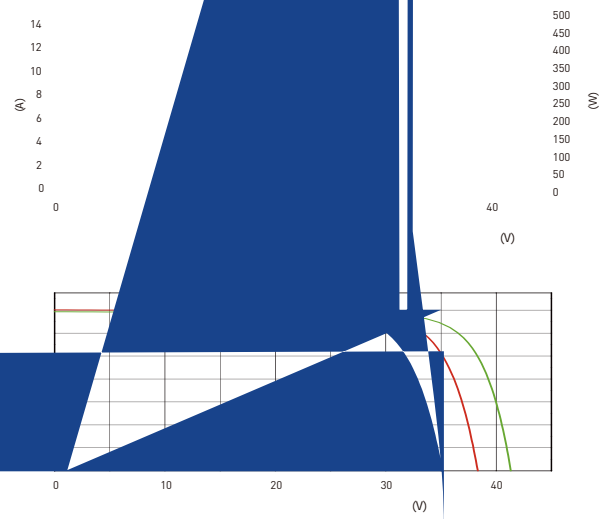

BISTAR

TP7F 60M
TP7F 60M(H) **120-cell**

440 - 460W

10BB PERC

10BB

PID

PID
85 /85% RH 192

IP68

12

25

保证功率

	STC	NMOT	STC	NMOT	STC	NMOT	STC	NMOT	STC	NMOT
	440	328	445	332	450	336	455	339	460	343
	34.35	32.1	34.53	32.2	34.70	32.4	34.87	32.5	35.04	32.7
	12.81	10.23	12.89	10.30	12.97	10.36	13.05	10.43	13.13	10.49
	40.99	38.6	41.16	38.7	41.33	38.9	41.50	39.0	41.67	39.2
	13.69	11.04	13.78	11.11	13.86	11.17	13.94	11.24	14.02	11.30
	20.30		20.60		20.80		21.00		21.30	