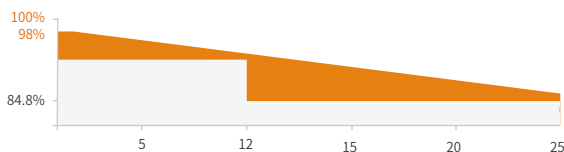

BIPRO

TP7G72M
TP7G72M(H) **144-cell**

535 - 555W

10BB

PERC

- IEC 61215 / IEC 61730 / UL 61730
- ISO 9001: 2015 质量管理体系
- ISO 14001: 2015 环境管理体系
- ISO 45001: 2018 职业健康安全管理体系

12 25

10BB