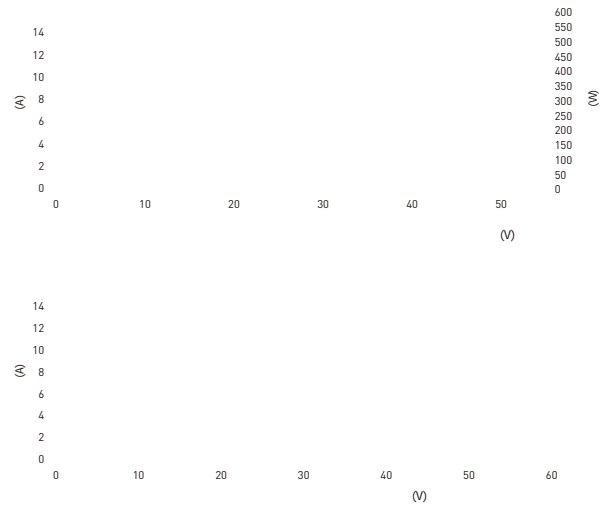

100%

	STC	NMOT	STC	NMOT	STC	NMOT	STC	NMOT	STC	NMOT
	22.10		22.30		22.50		22.60		22.80	

	5%	10%	15%	20%	25%
	609	638	667	696	725
	42.66	42.66	42.66	42.66	42.66
	14.28	14.96	15.64	16.32	16.99
	51.47	51.47	51.47	51.47	51.47
	14.96	15.68	16.39	17.10	17.81

	N	16BB
	144	(6*24)
	2278*1134*30mm (89.69*44.65*1.18)	
	31.8kg (70.11lbs.)	
	2.0mm	
	2.0mm	
	IP68, 3	
	4mm ² (IEC), 12AWG (UL) 350mm(+), 250mm(-)	
	T01/LJQ-3-CSY/MC4/MC4-EVO2	

	1500V/DC
	-40°C~+85°C
	30A
	Class
	5400Pa 2400Pa
	80%± 5%