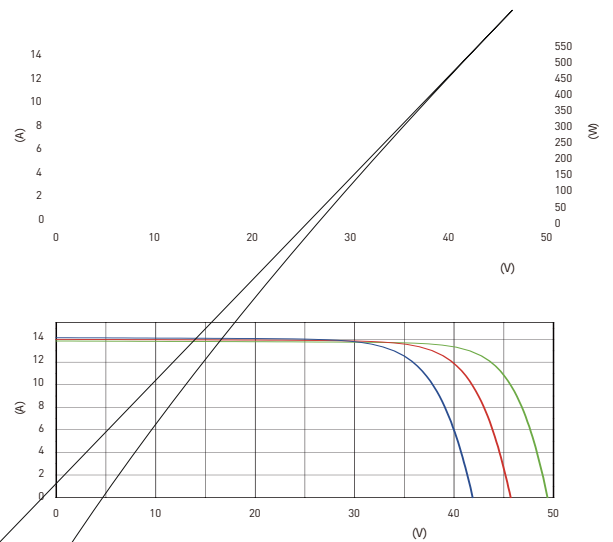

TALESUN

B

TP7F72M

TP7F72M(H) **144-cell**

530 - 550W

	STC	NMOT	STC	NMOT	STC	NMOT	STC	NMOT	STC	NMOT
	530	395	535	398	540	402	545	406	550	410
	41.32	38.6	41.48	38.7	41.64	38.8	41.80	39.0	41.96	39.1
	12.83	10.24	12.90	10.30	12.97	10.36	13.04	10.41	13.11	10.47
	49.32	46.4	49.46	46.5	49.60	46.7	49.76	46.8	49.92	47.0
	13.72	11.06	13.79	11.12	13.86	11.17	13.93	11.23	14.00	11.28
	20.50		20.70		20.90		21.10		21.30	

	10BB
	144 (6*24)
	2278*1134*35mm (89.69*44.65*1.38)
	28kg (61.73lbs.)
	3.2mm
	IP68, 3
	4mm ² (IEC), 12AWG(UL) 300mm
	T01/LJQ-3-CSY/MC4/MC4-EVO2

	1000V/1500V/DC
	-40°C~+85°C
	25A
	Class

	31	31(USA)
	620	620